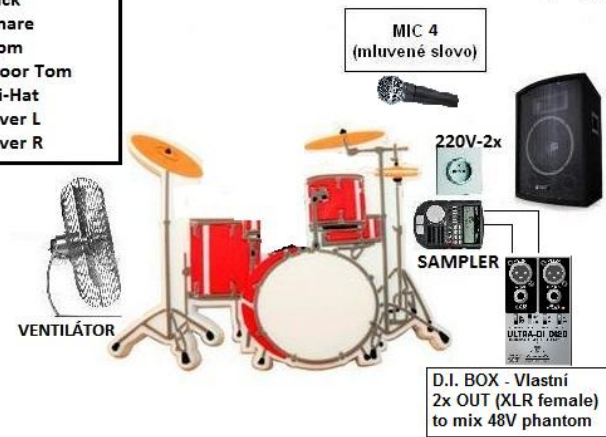

## STAGE PLAN

**DRUMS:**  
 Kick  
 Snare  
 Tom  
 Floor Tom  
 Hi-Hat  
 Over L  
 Over R

< KOPÁK  
 < HLAVNÍ ZPĚV  
 < SÓL. KYTARA  
 < MIC 4

MONITOR (ODPOSLECH)

MANAGEMENT:  
 +420 775 658 668