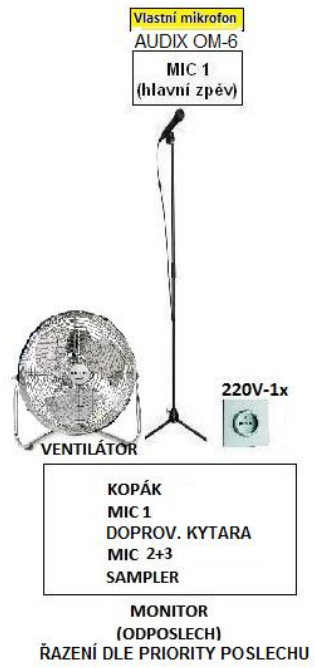

## STAGE PLAN

**DRUMS:**  
 Kick  
 Snare  
 Tom  
 Floor Tom  
 Hi-Hat  
 Over L  
 Over R

< KOPÁK  
 < HLAVNÍ ZPĚV  
 < SÓL. KYTARA  
 < MIC 4

MONITOR (ODPOSLECH)

MANAGEMENT:  
 +420 775 658 668